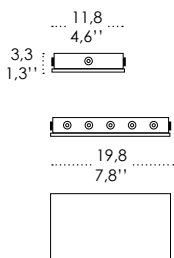

Rosone per sospensioni multiple (supporti di decentramento esclusi) Canopy for hanging multiple lamps (decentralisation supports not included)

Rosone per sospensione 1-12 luci
Canopy for hanging lamp 1-12 lights

ZA-LGR0411 grigio / grey
ZA-LGR0401 bianco / white

Supporto singolo per decentramento cavo.
Single support for cable decentralisation.

ZA-LGR0100 grigio / grey
ZA-LGR0200 bianco / white
ZA-LGR0300 ottone brunito spazzolato
brushed burnished brass

1,5
0,6"