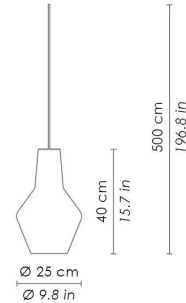

ROMEO e GIULIETTA

SUSPENSION

Handcrafted mouth-blown glass with “balloton” relief finish in two shapes and in various colours. Grey or white painted metal parts. Grey fabric cables. Customizable pendant system. Canopies are not included. Select a canopy from the following pages to create a single or multi light pendant.

CODE COLOR

ZA-LRM2101	Clear	
ZA-LRM2104	Amber	
ZA-LRM2105	Amethyst	
ZA-LRM2109	Grey	
ZA-LRM2120	Light blue	
ZA-LRM2121	Silver	
ZA-LRM2122	Antique gold	
ZA-LRM2123	Bronze	
ZA-LRM2124	Pink gold	

DIMENSIONS AND HOLES

Dimensions $\varnothing$ 25 - h max 500 cm / $\varnothing$ 9,8 - h max 196,8 in

ILLUMINOTECHNICAL SPECIFICATIONS

Source	E26
Total Watt	75 W

ELECTRICAL SPECIFICATIONS

Driver	N/A
Voltage	120V
Frequency	50 - 60 HZ