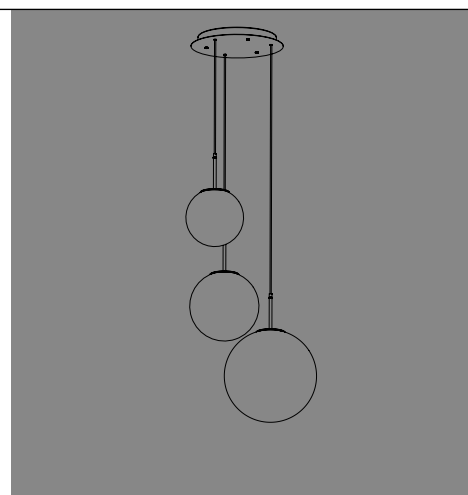

#### Rosone singolo / Single canopy

5,8  
2,3"  **ZA-LGR0001** grigio / grey  
**ZA-LGR0002** bianco / white

8,3  
3,3" 

\* 7  
2,7"  **ZA-LGR0011** grigio / grey  
**ZA-LGR0012** bianco / white  
5,5  
2,1" 1,8  
0,7"   
10  
3,9"   
Incasso su cartongesso /  
Recessed canopy on plasterboard  
\*foro installazione / installation hole

#### Rosone tondo per sospensioni multiple / Round canopy for hanging multiple lamps

4,6  
1,8"   
34  
13,4"

**Rosone per sospensione 3 luci**  
**Canopy for hanging lamp 3 lights**

**ZA-LGR0063** grigio / grey  
**ZA-LGR0073** bianco / white

Luci disposte sullo stesso livello  
Lights on the same level:  
Ø max 25 cm - 9,8 in

Disponibile su richiesta con finitura calamina / Available on request with calamine finish

4,6  
1,8"   
34  
13,4"

**Rosone per sospensione 5 luci**  
**Canopy for hanging lamp 5 lights**

**ZA-LGR0065** grigio / grey  
**ZA-LGR0075** bianco / white

Luci disposte sullo stesso livello  
Lights on the same level:  
Ø max 17 cm - 6,7 in

Disponibile su richiesta con finitura calamina / Available on request with calamine finish